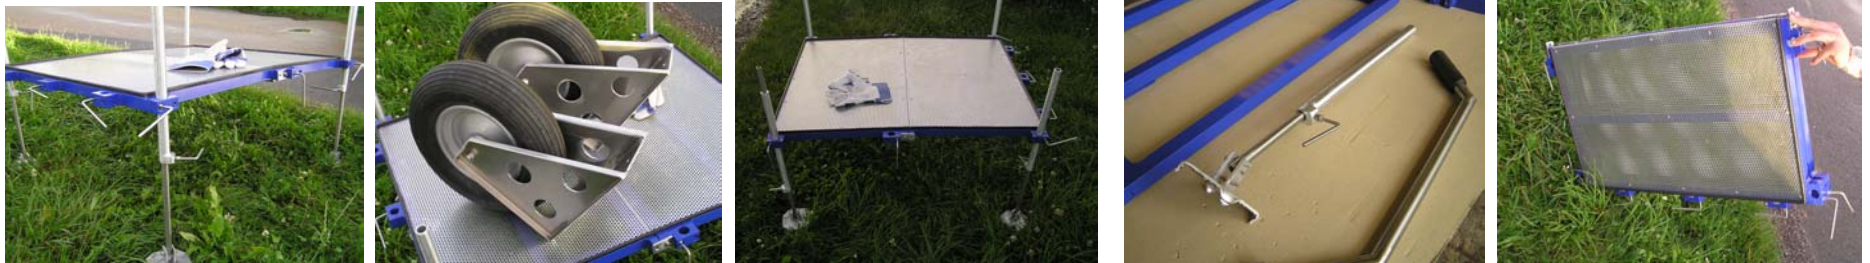

DIE NEUE PLATTFORM

Mit einem Leichtgewicht und einer Top-Verarbeitung Einzigartig auf dem Markt.

- Beine 4 Stück 25er rund Aluminium (poliert) teleskopisch. Innere Bein aus Edelstahl, sodass keine Kerbungen beim Festziehen entstehen.
- Edelstahlgriffe zum Festziehen, welche sehr handlich und auch schnell zu arretieren sind. Immer Anschlag innen; Sitz-Maße : 1000x 800mm zzgl. Backen Schwenkbare Fußsteller ;
- Zusammenklappbar !!!!! Dadurch muss jeder Angler nicht erst immer alle Sachen aus dem Auto holen um an seine Plattform zu gelangen. Sehr handlich und klein im Kofferraum
Zusammengeklappt: 500x 800mm zzgl. Backen
- Farbig pulverbeschichtet dadurch extrem kratzfest in wahlweise blau, weinrot, schwarz, grün etc.
- Grosses Doppelradsystem; Fahrweise mit einem a) Rad in der Mitte -Normal b) 2 Räder in der Mitte - das Beste was es gibt c) 2 Räder außen – minimalste Belastung beim Fahren

zusammenklappbar - Teleskop-Beine aus Alu / Edelstahl- pulverbeschichtet- kratzfest - klein in Kofferraum – handlich – leicht - stabil

Zusätzliche Backen für Schirm , Wannenhalterung oder Zubehör

Infos & Bestellungen unter: www.fangplatz.de
plattform@nord-com.net